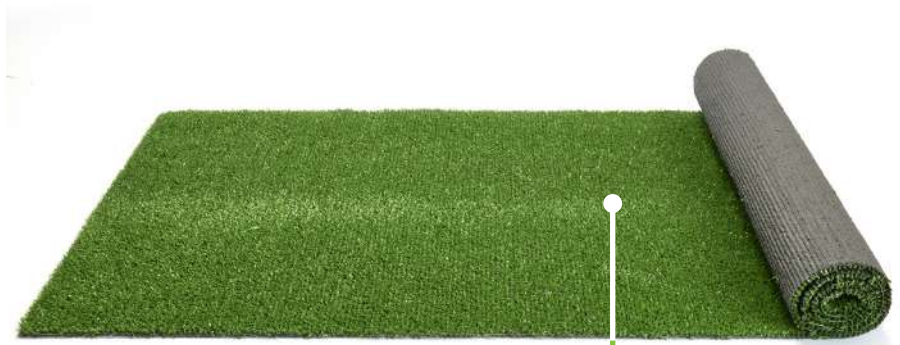

SPRING

Gebrauch: **Terrasse - Balkon - Veranda**

Faserhöhe: ± 4 mm
Gesamthöhe: ± 7 mm

MERKMALE

Faserzusammensetzung: **100% PP**

Fasergewicht: **250 g / m² \pm 10%**

Gesamtgewicht: **810 g / m² \pm 10%**

Gerade **Faser** 

Messgerät: **1/8"**

UV-Beständigkeit: **3500 Stunden**

Anzahl der Punkte/ 10 cm: **27 \pm 1**

Anzahl der Rips: **86000 / m² \pm 10%**

Sekundäre Rücken: **schwarzer Latex (SBR)**

REFERENZEN / GTIN-CODES

2 m x 30 m BTTCO0681A2 / 3700379024054